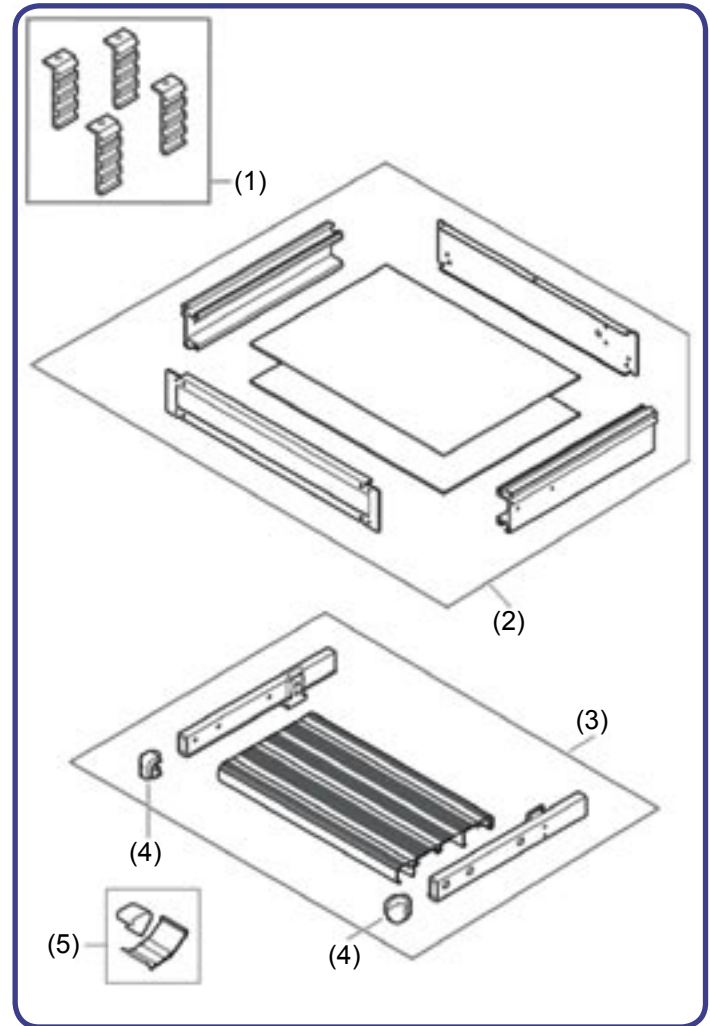

Omnistep manuell 550 Alu

- | | |
|-------------------------------------|----------|
| (1) Schalter-Schutzkappe | B-610000 |
| (2) Montagerahmen | B-650455 |
| (3) Feder | B-664080 |
| (4) Rahmenverbindung | B-650555 |
| (5) Trittbrettverbindung, 2 Stück | B-650000 |
| (6) Trittbrett komplett | B-650655 |
| (7) Trittbrett einzeln | B-648252 |
| (8) Satz Endkappen links und rechts | B-645910 |
| (9) Bolzensatz | B-050003 |
| (10) Anti-Rutsch-Profil, 1m | B-364300 |
| Anti-Rutsch-Profil, 3m | B-651400 |

Omnistep manuell Slide-Out

- | | |
|-------------------------------------|----------|
| (1) Montageset | B-050400 |
| (2) Montagerahmen | B-600242 |
| (3) Trittbrett komplett | B-600142 |
| (4) Satz Endkappen links und rechts | B-645910 |
| (5) Verriegelung | B-650900 |