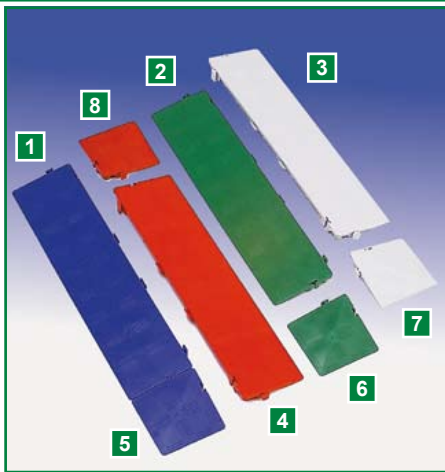

Campingmöbel

Clippy - Ersatzteile

Längsrampe für Clippy Bodenrost		
Abb.	Farbe	Art.-Nr.
1	königsblau	610/870
2	laubgrün	610/871
3	lichtgrau	610/872
4	karminrot	610/873

Eckrampe für Clippy Bodenrost		
Abb.	Farbe	Art.-Nr.
5	königsblau	610/875
6	laubgrün	610/876
7	lichtgrau	610/877
8	karminrot	610/878

Trittstufen - Ersatzteile

Abb.	Art.-Nr.	
1	oben (400/778)	400/787
2	unten (400/778)	400/788
3	einfach (400/777)	400/789

Belsol - Ersatzteile

Campingstuhl Botticelli/Picasso		Art.-Nr.
Armlehnenatz		611/830-5
Endstopfen f. Sitzfläche (1 Paar)		611/830-6
Gelenkplatte (2-er Set)		611/830-7
Anbindung Sitzfläche		611/830-8
Anbindung Armlehne (2-er Set)		611/830-9
Fußendkappe (4-er Set)		611/830-10

Rolltisch	klein	groß
Seitenstrebe	611/280-1	611/289-1
Mittelstrebe	611/280-2	611/289-2
Lamellen	611/280-3	611/289-3
Untergestell	611/280-4	611/289-4
Einhängeclips	611/290	611/290

Crespo - Ersatzteile

Klappsessel hoch	Art.-Nr.
Armlehnenatz mit Schrauben blau	611/226-1
Fußwinkel (4-er Set) blau	611/228-4
Fußwinkel (4-er Set) grün	611/228-5

Klappsessel Luxus extra breit	Art.-Nr.
Fußstopfen (4-er Set) blau	611/227-1
Fußstopfen (4-er Set) grün	611/227-2
Fußstopfen (4-er Set) beige	611/227-3

Klappsessel Luxus Plus	Art.-Nr.
Armlehnenatz mit Schrauben blau	611/142-1
Armlehnenatz mit Schrauben grau	611/142-2
Fußstopfen (4-er Set) blau	611/142-3
Fußstopfen (4-er Set) grau	611/142-4
Lehnenrastergelenk (2-er Set) blau	611/142-5
Lehnenrastergelenk (2-er Set) grau	611/142-6